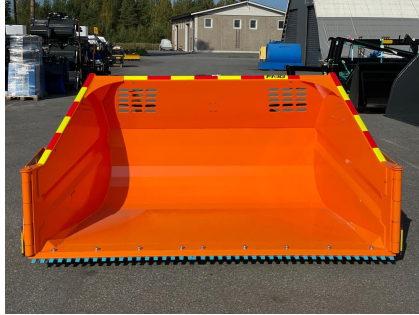

FMG KLAFFSKOPA 2,6M3 260-460CM

Laadukas kotimainen FMG siipilumikauha. Työleveys 260-455cm. Tilavuus 2,6m3 Vakiovarusteet: hammasterä kauhassa ja verkkoterät siivissä, joustosiivet, Hitsattu Volvo BM sovite. Saatavissa olevat lisävarusteet: sähköventtiili 6/2, paineakku, korokelaidat (lisätilavuus 0,29m3). Kiinnikkeet vaihtamalla myös muihin koneisiin. Soita ja kysy lisää.

12 524,90 € alv 25,5% | 9 980,00 € alv 0%

TEKNISET TIEDOT

Työleveys min. (mm):	2600	Työleveys max. (mm):	4600
Tilavuus (m3):	2,6	Joustosiivet:	kyllä
Terät:	Hammasterä /verkkoterät	Vuosimalli:	2024
Leveysluokka:	240cm	Tuotekoodi:	SLK35
CE-merkintä:	Kyllä	Tilavuusluokka:	1.7m3 kg
Paino:	1100kg	Kuljetusmitat:	260x120x120cm 3.7 m3

LISÄKUVAT

LLP Farm Machinery Group Oy
Layho-A 14810
Iiskimäki - Finland
+358 20 198 4020
www.fmg.fi

FMG
FARM MACHINERY GROUP

Year 2024

CE 17912

Siipilumikauha / Flipper bucket

Model / Model: SLK35
Leveys / Width (cm): 273
Työleveys / Working width (cm): 273-394
Tilavuus / Capacity (m³): 2.6
Oma paino / Unloaden weight (kg): 1100