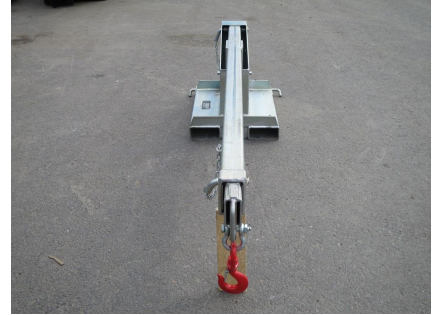

LATEN GÄFFELTRUCK LYFTBOM

Trukin nostopuomi. Nostopuomin asento muutettavissa. Nostopuomin juuressa trukkipiikeille tupet ja lukitustapit. Maksimi piikkikoko 125x50mm. Puomi säädettävissä viiteen eri pituuteen. Pyörivä nostokoukku. Nostokyky puomin juuresta max2500kg, Pituus piikin juuresta 200cm ja 150cm jatko. Maksimi piikkikoko 130x50mm. Tuppien väli 175mm

1 217,35 € alv 25,5% | 970,00 € alv 0%

TEKNISET TIEDOT

:	2500	:	200
:	3500	:	2000
:	5x300	Vuosimalli:	2025
Kiinnike 1:	trukkipiikki	Tuotekoodi:	TJCL25C
CE-merkintä:	Kyllä	Kokoluokka Min-Max:	1 - 10 ton
Paino:	167.4kg	Kuljetusmitat:	230x60x60cm 0.8 m3

LISÄKUVAT

Type	Max. Quid (kg)	Fork Pocket Size (mm)	Unit Weight (kg)	Safe Working Load (SWL) Per Position (kg/mm)							
TACL25	2500	380x65	380	2500/1005	2000/1465	3000/1975	1650/2060	1250/2440	650/2810	380/2100	240/2580