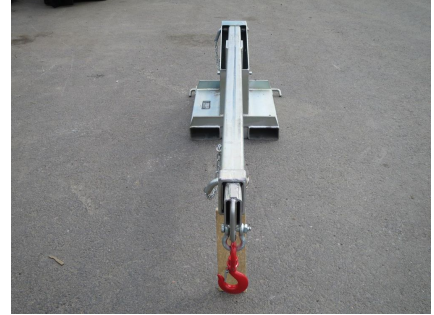

## LATEN GÄFFELTRUCK LYFTBOM

Trukin nostopuomi. Nostopuomin asento muutettavissa. Nostopuomin juuressa trukkipiikeille tupet ja lukitustapit. Maksimi piikkikoko 125x50mm. Puomi säädettävissä viiteen eri pituuteen. Pyörivä nostokoukku. Nostokyky puomin juuresta max2500kg, Pituus piikin juuresta 200cm ja 150cm jatko. Maksimi piikkikoko 130x50mm. Tuppien väli 175mm

### TEKNISET TIEDOT

:	2500	:	200
:	3500	:	2000
:	5x300	<b>Vuosimalli:</b>	2024
<b>Kiinnike 1:</b>	trukkipiikki	<b>Tuotekoodi:</b>	TJCL25C
<b>CE-merkintä:</b>	Kyllä	<b>Kokoluokka Min-Max:</b>	1 - 10 ton
<b>Paino:</b>	167.4kg	<b>Kuljetusmitat:</b>	230x60x60cm   0.8 m3

LISÄKUVAT

Type	Max. Quid (kg)	Fork Pocket Size (mm)	Unit Weight (kg)	Safe Working Load (SWL) Per Position (kg/m)							
TACL25	2500	380x65	380	2500/1005	2000/1465	1800/1975	1650/2060	1250/2440	650/2810	380/2100	240/1980