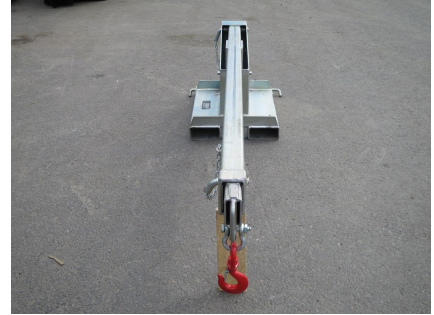

LATEN GÄFFELTRUCK LYFTBOM

Trukin nostopuomi. Nostopuomin asento muutettavissa. Nostopuomin juuressa trukkipiikeille tupet ja lukitustapit. Maksimi piikkikoko 125x50mm. Puomi säädettävissä viiteen eri pituuteen. Pyörivä nostokoukku. Nostokyky puomin juuresta max2500kg, Pituus piikin juuresta 200cm ja 150cm jatko. Maksimi piikkikoko 130x50mm. Tuppien väli 175mm

1 217,35 € alv 25,5% | 970,00 € alv 0%

TEKNISET TIEDOT

:	2500	:	200
:	3500	:	2000
:	5x300	Vuosimalli:	2025
Kiinnike 1:	trukkipiikki	Tuotekoodi:	TJCL25C
CE-merkintä:	Kyllä	Kokoluokka Min-Max:	1 - 10 ton
Paino:	167.4kg	Kuljetusmitat:	230x60x60cm 0.8 m3

LISÄKUVAT

Type	Max. Qv. (kg)	Fork Pocket Size (mm)	Unit Weight (kg)	Safe Working Load (SWL) Per Position (kg/m)							
TACL25	2500	385x65	380	2500/1005	2000/1465	1800/1975	1650/2060	1250/2440	650/2810	380/2100	240/958