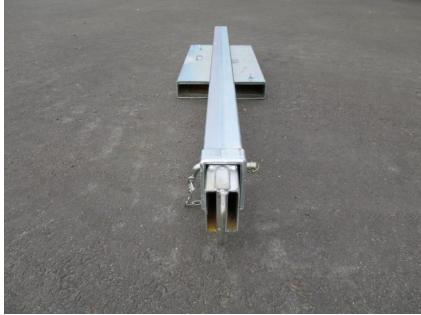

LATEN GÄFFELTRUCK LYFTBOM 350CM

Trukin nostopuomi. Nostopuomin juuressa trukkipiikeille tupet. Maksimi piikki koko 170x70mm. Puomi säädettävissä viiteen eri pituuteen. Pyörivä nostokoukku. Nostokyky peruspuumilla max. 4500kg/870mm. Jatkettuna 200kg/3465mm Kts. kuvasta tarkemmat nostoluokat.

978,90 € alv 25,5% | 780,00 € alv 0%

TEKNISET TIEDOT

:	4500	:	200
:	3465	:	870
:	5x380	Vuosimalli:	2025
Leveysluokka:	350cm	Kiinnike 1:	trukkipiikki
Tuotekoodi:	FJCL45A-01	CE-merkintä:	Kyllä
Kokoluokka Min-Max:	1 - 10 ton	Paino:	145.7kg
Kuljetusmitat:	205x50x25cm 0.3 m ³		

LISÄKUVAT

Inner position	Extension(mm)	Capacity (Kg)
①	870	4500
②	1945	1300
③	2325	750
④	2705	560
⑤	3085	380
⑥	3465	200