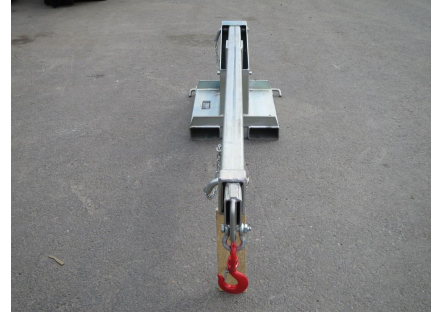

LATEN GÄFFELTRUCK LYFTBOM

Trukin nostopuomi. Nostopuomin asento muutettavissa. Nostopuomin juuressa trukkipiikeille tupet ja lukitustapit. Maksimi piikkikoko 125x50mm. Puomi säädettävissä viiteen eri pituuteen. Pyörivä nostokoukku. Nostokyky puomin juuresta max2500kg, Pituus piikin juuresta 200cm ja 150cm jatko. Maksimi piikkikoko 130x50mm. Tuppien väli 175mm

1 217,35 € alv 25,5% | 970,00 € alv 0%

TEKNISET TIEDOT

:	2500	:	200
:	3500	:	2000
:	5x300	Vuosimalli:	2025
Kiinnike 1:	trukkipiikki	Tuotekoodi:	TJCL25C
CE-merkintä:	Kyllä	Kokoluokka Min-Max:	1 - 10 ton
Paino:	167.4kg	Kuljetusmitat:	230x60x60cm 0.8 m3

LISÄKUVAT

Type	Max. Chd. (kg)	Fork Size (mm)	Unit Weight (kg)	Safe Working Load (SWL) Per Position (kg/m)							
TKL125	2500	385x65	380	2500/1005	2000/1465	1800/1975	1650/2060	1250/2440	650/2810	380/2100	240/1598