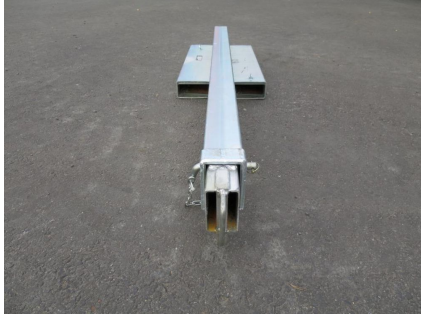

## LATEN GÄFFELTRUCK LYFTBOM 350CM

Trukin nostopuomi. Nostopuomin juuressa trukkipiikeille tupet. Maksimi piikki koko 170x70mm. Puomi säädettävissä viiteen eri pituuteen. Pyörivä nostokoukku. Nostokyky peruspuumilla max. 4500kg/870mm. Jatkettuna 200kg/3465mm Kts. kuvasta tarkemmat nostoluokat.

### TEKNISET TIEDOT

:	4500	:	200
:	3465	:	870
:	5x380	<b>Vuosimalli:</b>	2024
<b>Leveysluokka:</b>	350cm	<b>Kiinnike 1:</b>	trukkipiikki
<b>Tuotekoodi:</b>	FJCL45A-01	<b>CE-merkintä:</b>	Kyllä
<b>Kokoluokka Min-Max:</b>	1 - 10 ton	<b>Paino:</b>	145.7kg
<b>Kuljetusmitat:</b>	205x50x25cm   0.3 m <sup>3</sup>		

## LISÄKUVAT

Inner position	Extension(mm)	Capacity (Kg)
①	870	4500
②	1945	1300
③	2325	750
④	2705	560
⑤	3085	380
⑥	3465	200