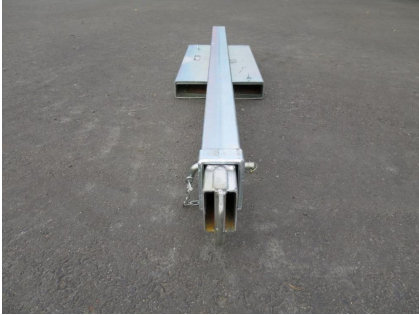

## LATEN GÄFFELTRUCK LYFTBOM 350CM

Trukin nostopuomi. Nostopuomin juuressa trukkipiikeille tupet. Maksimi piikki koko 170x70mm. Puomi säädettävissä viiteen eri pituuteen. Pyörivä nostokoukku. Nostokyky peruspuumilla max. 4500kg/870mm. Jatkettuna 200kg/3465mm Kts. kuvasta tarkemmat nostoluokat.

### TEKNISET TIEDOT

:	4500	:	200
:	3465	:	870
:	5x380	<b>Vuosimalli:</b>	2025
<b>Leveysluokka:</b>	350cm	<b>Kiinnike 1:</b>	trukkipiikki
<b>Tuotekoodi:</b>	FJCL45A-01	<b>CE-merkintä:</b>	Kyllä
<b>Kokoluokka Min-Max:</b>	1 - 10 ton	<b>Paino:</b>	145.7kg
<b>Kuljetusmitat:</b>	205x50x25cm   0.3 m3		

## LISÄKUVAT

Inner position	Extension(mm)	Capacity (Kg)
①	870	4500
②	1945	1300
③	2325	750
④	2705	560
⑤	3085	380
⑥	3465	200