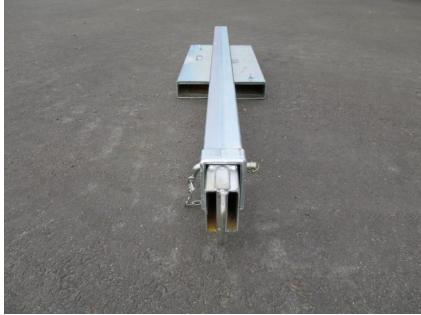

## LATEN GÄFFELTRUCK LYFTBOM 350CM

Trukin nostopuomi. Nostopuomin juuressa trukkipiikeille tupet. Maksimi piikki koko 170x70mm. Puomi säädettävissä viiteen eri pituuteen. Pyörivä nostokoukku. Nostokyky peruspuumilla max. 4500kg/870mm. Jatkettuna 200kg/3465mm Kts. kuvasta tarkemmat nostoluokat.

### TEKNISET TIEDOT

:	4500	:	200
:	3465	:	870
:	5x380	<b>Vuosimalli:</b>	2025
<b>Leveysluokka:</b>	350cm	<b>Kiinnike 1:</b>	trukkipiikki
<b>Tuotekoodi:</b>	FJCL45A-01	<b>CE-merkintä:</b>	Kyllä
<b>Kokoluokka Min-Max:</b>	1 - 10 ton	<b>Paino:</b>	145.7kg
<b>Kuljetusmitat:</b>	205x50x25cm   0.3 m3		

## LISÄKUVAT

Inner position	Extension(mm)	Capacity (Kg)
①	870	4500
②	1945	1300
③	2325	750
④	2705	560
⑤	3085	380
⑥	3465	200