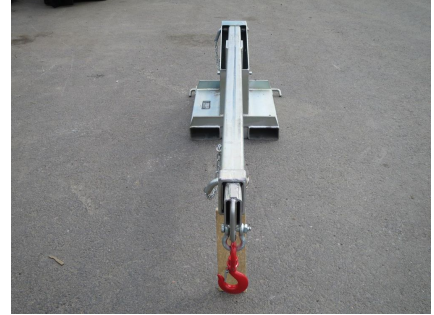

LATEN TRUKIN NOSTOPUOMI KÄÄNNETTÄVÄ

Trukin nostopuomi. Nostopuomin asento muutettavissa. Nostopuomin juuressa trukkipiikeille tupet ja lukitustapit. Maksimi piikkikoko 125x50mm. Puomi säädettävissä viiteen eri pituuteen. Pyörivä nostokoukku. Nostokyky puomin juuresta max2500kg, Pituus piikin juuresta 200cm ja 150cm jatko. Maksimi piikkikoko 130x50mm. Tuppien väli 175mm

1 217,35 € alv 25,5% | 970,00 € alv 0%

TEKNISET TIEDOT

:	2500	:	200
:	3500	:	2000
:	5x300	Vuosimalli:	2025
Kiinnike 1:	trukkipiikki	Tuotekoodi:	TJCL25C
CE-merkintä:	Kyllä	Kokoluokka Min-Max:	1 - 10 ton
Paino:	167.4kg	Kuljetusmitat:	230x60x60cm 0.8 m3

LISÄKUVAT

Type	Max. QVL (kg)	Fork Pocket Size (mm)	Unit Weight (kg)	Safe Working Load (SWL) Per Position (kg/m)							
LK125	2500	385x65	380	2500/1005	2000/1465	1800/1975	1650/2060	1250/2440	650/2810	380/2100	240/1598