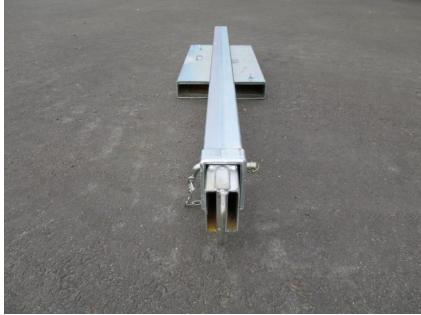

## LATEN TRUKIN NOSTOPUOMI SUORA

Trukin nostopuomi. Nostopuomin juuressa trukkiipiikeille tupet. Maksimi piikki koko 170x70mm. Puomi säädettävissä viiteen eri pituuteen. Pyörivä nostokoukku. Nostokyky peruspuumilla max. 4500kg/870mm. Jatkettuna 200kg/3465mm Kts. kuvasta tarkemmat nostoluokat.

### TEKNISET TIEDOT

:	4500	:	200
:	3465	:	870
:	5x380	<b>Vuosimalli:</b>	2024
<b>Leveysluokka:</b>	350cm	<b>Kiinnike 1:</b>	trukkiipiikki
<b>Tuotekoodi:</b>	FJCL45A-01	<b>CE-merkintä:</b>	Kyllä
<b>Kokoluokka Min-Max:</b>	1 - 10 ton	<b>Paino:</b>	145.7kg
<b>Kuljetusmitat:</b>	205x50x25cm   0.3 m <sup>3</sup>		

## LISÄKUVAT

Inner position	Extension(mm)	Capacity (Kg)
①	870	4500
②	1945	1300
③	2325	750
④	2705	560
⑤	3085	380
⑥	3465	200