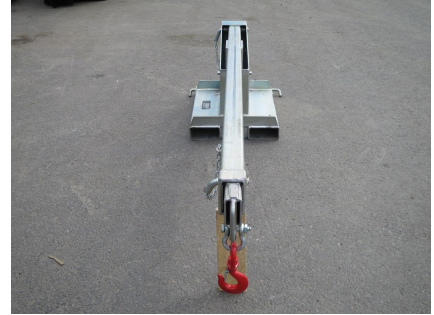

LATEN TRUKIN NOSTOPUOMI KÄÄNNETTÄVÄ

Trukin nostopuomi. Nostopuomin asento muutettavissa. Nostopuomin juuressa trukkipiikeille tupet ja lukitustapit. Maksimi piikkikoko 125x50mm. Puomi säädettävissä viiteen eri pituuteen. Pyörivä nostokoukku. Nostokyky puomin juuresta max2500kg, Pituus piikin juuresta 200cm ja 150cm jatko. Maksimi piikkikoko 130x50mm. Tuppien väli 175mm

1 217,35 € alv 25,5% | 970,00 € alv 0%

TEKNISET TIEDOT

:	2500	:	200
:	3500	:	2000
:	5x300	Vuosimalli:	2025
Kiinnike 1:	trukkipiikki	Tuotekoodi:	TJCL25C
CE-merkintä:	Kyllä	Kokoluokka Min-Max:	1 - 10 ton
Paino:	167.4kg	Kuljetusmitat:	230x60x60cm 0.8 m3

LISÄKUVAT

Type	Max. Ø (kg)	Fork Pocket Size (mm)	Unit Weight (kg)	Safe Working Load (SWL) Per Position (kg/m)							
TACL25	2500	385x65	380	2500/1005	2000/1465	1800/1975	1650/2060	1250/2440	650/2810	380/2100	240/1598