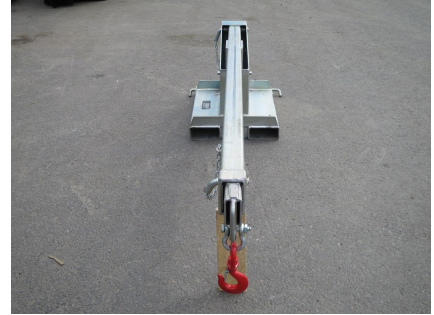

LATEN TRUKIN NOSTOPUOMI KÄÄNNETTÄVÄ

Trukin nostopuomi. Nostopuomin asento muutettavissa. Nostopuomin juuressa trukkipiikeille tupet ja lukitustapit. Maksimi piikkikoko 125x50mm. Puomi säädettävissä viiteen eri pituuteen. Pyörivä nostokoukku. Nostokyky puomin juuresta max2500kg, Pituus piikin juuresta 200cm ja 150cm jatko. Maksimi piikkikoko 130x50mm. Tuppien väli 175mm

1 217,35 € alv 25,5% | 970,00 € alv 0%

TEKNISET TIEDOT

Kantavuus max.:	2500	Kantavuus jatkettuna:	200
Pituus max.:	3500	Pituus min.:	2000
Lukittavat pituudet:	5x300	Vuosimalli:	2024
Kiinnike 1:	trukkipiikki	Tuotekoodi:	TJCL25C
CE-merkintä:	Kyllä	Kokoluokka Min-Max:	1 - 10 ton
Paino:	167.4kg	Kuljetusmitat:	230x60x60cm 0.8 m3

LISÄKUVAT

Type	Max. Qv. (kg)	Fork Pocket Size (mm)	Unit Weight (kg)	Safe Working Load (SWL) Per Position (kg/m)							
TACL25	2500	380x65	380	2500/1005	2000/1465	1800/1975	1650/2060	1250/2440	650/2810	380/2100	240/1980