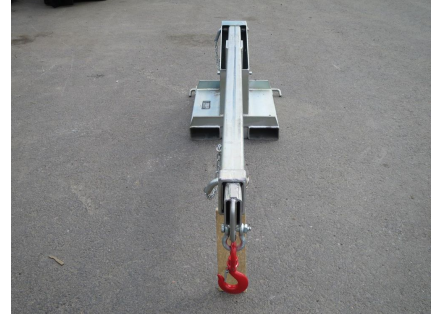

LISÄKUVAT

Type	Max. QVL (kg)	Fork Pocket Size (mm)	Unit Weight (kg)	Safe Working Load (SWL) Per Position (kg/m)							
TACL25	2500	380x65	380	2500/1005	2000/1465	1800/1975	1650/2060	1250/2440	650/2810	380/2100	240/1980