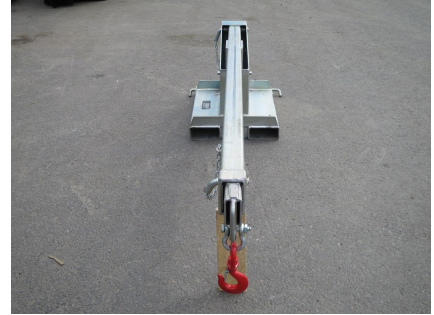

LATEN TRUKIN NOSTOPUOMI KÄÄNNETTÄVÄ

Trukin nostopuomi. Nostopuomin asento muutettavissa. Nostopuomin juuressa trukkipiikeille tupet ja lukitustapit. Maksimi piikkikoko 125x50mm. Puomi säädettävissä viiteen eri pituuteen. Pyörivä nostokoukku. Nostokyky puomin juuresta max2500kg, Pituus piikin juuresta 200cm ja 150cm jatko. Maksimi piikkikoko 130x50mm. Tuppien väli 175mm

1 217,35 € alv 25,5% | 970,00 € alv 0%

TEKNISET TIEDOT

:	2500	:	200
:	3500	:	2000
:	5x300	Vuosimalli:	2025
Kiinnike 1:	trukkipiikki	Tuotekoodi:	TJCL25C
CE-merkintä:	Kyllä	Kokoluokka Min-Max:	1 - 10 ton
Paino:	167.4kg	Kuljetusmitat:	230x60x60cm 0.8 m3

LISÄKUVAT

Type	Max. Ø (kg)	Fork Pocket Size (mm)	Unit Weight (kg)	Safe Working Load (SWL) Per Position (kg/m)							
TACL25	2500	385x65	380	2500/1005	2000/1465	1800/1975	1650/2060	1250/2440	650/2810	380/2100	240/958