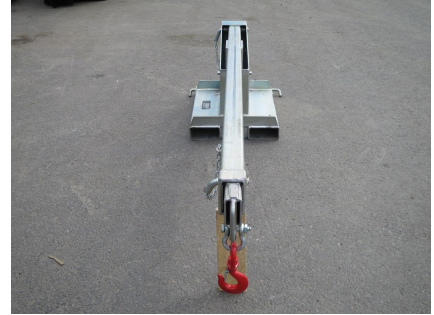

LATEN TRUKIN NOSTOPUOMI KÄÄNNETTÄVÄ

Trukin nostopuomi. Nostopuomin asento muutettavissa. Nostopuomin juuressa trukkipiikeille tupet ja lukitustapit. Maksimi piikkikoko 125x50mm. Puomi säädettävissä viiteen eri pituuteen. Pyörivä nostokoukku. Nostokyky puomin juuresta max2500kg, Pituus piikin juuresta 200cm ja 150cm jatko. Maksimi piikkikoko 130x50mm. Tuppien väli 175mm

1 217,35 € alv 25,5% | 970,00 € alv 0%

TEKNISET TIEDOT

:	2500	:	200
:	3500	:	2000
:	5x300	Vuosimalli:	2025
Kiinnike 1:	trukkipiikki	Tuotekoodi:	TJCL25C
CE-merkintä:	Kyllä	Kokoluokka Min-Max:	1 - 10 ton
Paino:	167.4kg	Kuljetusmitat:	230x60x60cm 0.8 m3

LISÄKUVAT

Type	Max. Quid (kg)	Fork Pocket Size (mm)	Unit Weight (kg)	Safe Working Load (SWL) Per Position (kg/mm)							
TACL25	2500	380x65	380	2500/1005	2000/1465	3000/1975	1650/2060	1250/2440	650/2810	380/2100	240/2580