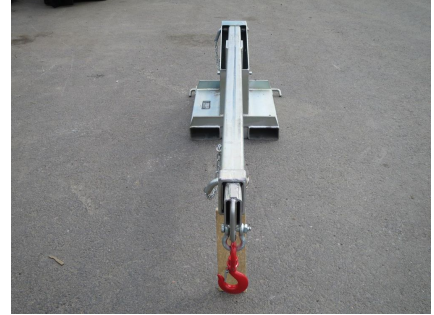

LATEN TRUKIN NOSTOPUOMI KÄÄNNETTÄVÄ

Trukin nostopuomi. Nostopuomin asento muutettavissa. Nostopuomin juuressa trukkipiikeille tupet ja lukitustapit. Maksimi piikkikoko 125x50mm. Puomi säädettävissä viiteen eri pituuteen. Pyörivä nostokoukku. Nostokyky puomin juuresta max2500kg, Pituus piikin juuresta 200cm ja 150cm jatko. Maksimi piikkikoko 130x50mm. Tuppien väli 175mm

1 217,35 € alv 25,5% | 970,00 € alv 0%

TEKNISET TIEDOT

:	2500	:	200
:	3500	:	2000
:	5x300	Vuosimalli:	2024
Kiinnike 1:	trukkipiikki	Tuotekoodi:	TJCL25C
CE-merkintä:	Kyllä	Kokoluokka Min-Max:	1 - 10 ton
Paino:	167.4kg	Kuljetusmitat:	230x60x60cm 0.8 m3

LISÄKUVAT

Type	Max. Qv. (kg)	Fork Pocket Size (mm)	Unit Weight (kg)	Safe Working Load (SWL) Per Position (kg/m)							
LK125	2500	385x65	380	2500/1005	2000/1465	1800/1975	1650/2060	1250/2440	650/2810	380/2100	240/1598