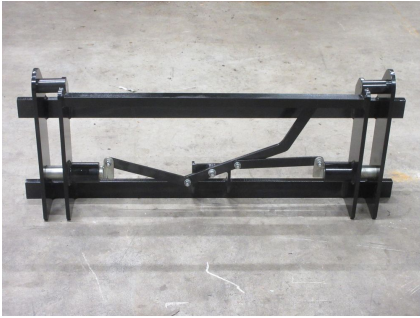

Malli		CE
Valmistenumero		
KK/ vuosi		
Paino(kg)		
Kantavuus(kg/mm)	2500	
Valmistaja: LIEM CO., LTD 364000 Fujian		LATENKONE
		Mieshuone: LATENKONE 63610 Tuuri FINLAND