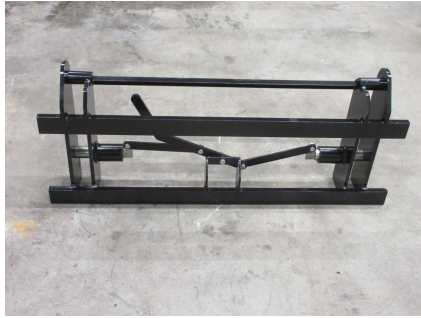

Malli		CE
Valmistenumero		
KK/ vuosi		
Paino(kg)		
Kantavuus(kg/mm)	2500	
Valmistaja: LIEM CO., LTD 364000 Fujian		LATENKONE
		Mieshuone: LATENKONE 63610 Tuuri FINLAND