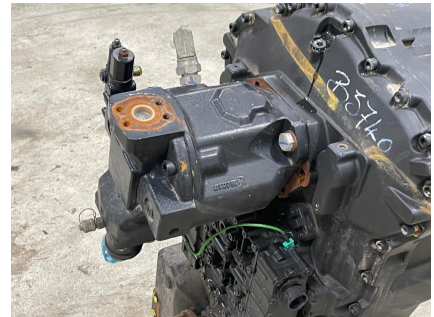

JCB 413 ZF VAIHDELAATIKKO, TYPE. 6 WG 115, PART LIST NO. 4656006133

ZF vaihdelaatikko, Type: 6 WG 115, Part list No: 4656006133, Ollut JCB 413 koneessa.

10 667,50 € alv 25,5% | 8 500,00 € alv 0%

TEKNISET TIEDOT

Tuotekoodi:	Vaihdelaatikko (Type. 6 WG 115, Part list No. 4656006133)	CE-merkintä:	Kyllä
--------------------	--	---------------------	-------

LISÄKUVAT

JCB © BAUMFORD EXCAVATORS LTD
REGISTERED IN GREAT BRITAIN
CNR: 400/A8144
TYP: ALA10V71DPR1/3R-VSE42N00-S0499
SN: 35420975 [7201] Rotation: ↻
FD: 2018W17 m 35 kg
13R 150 kW
Model 21
Made in Germany