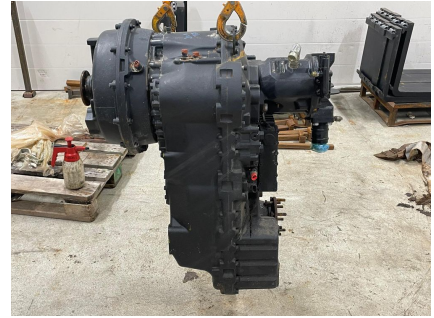

JCB 413 ZF VAIHDELAATIKKO, TYPE. 6 WG 115, PART LIST NO. 4656006133

ZF vaihdelaatikko, Type: 6 WG 115, Part list No: 4656006133, Ollut JCB 413 koneessa.

10 667,50 € alv 25,5% | 8 500,00 € alv 0%

TEKNISET TIEDOT

Tuotekoodi:	Vaihdelaatikko (Type. 6 WG 115, Part list No. 4656006133)	CE-merkintä:	Kyllä
--------------------	--	---------------------	-------

LISÄKUVAT

JCB © BAUMFORD EXCAVATORS LTD
REGISTERED IN GREAT BRITAIN
CNR: 400/A8144
TYP: ALA10V71DPR1/3R-VSE42N00-S0499
SN: 35420975 [7201] Rotation: ↻
FD: 2018W17 m 35 kg
13R 150 kW
Model 21
Made in Germany