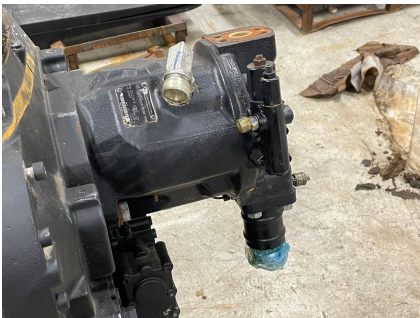

JCB 413 ZF VAIHDELAATIKKO, TYPE. 6 WG 115, PART LIST NO. 4656006133

ZF vaihdelaatikko, Type: 6 WG 115, Part list No: 4656006133, Ollut JCB 413 koneessa.

10 667,50 € alv 25,5% | 8 500,00 € alv 0%

TEKNISET TIEDOT

Tuotekoodi:	Vaihdelaatikko (Type. 6 WG 115, Part list No. 4656006133)	CE-merkintä:	Kyllä
--------------------	--	---------------------	-------

LISÄKUVAT

JCB © BAUMFORD EXCAVATORS LTD
REGISTERED IN GREAT BRITAIN
CNR: 400/A8144
TYP: ALA10V71DPR1/3R-VSE42N00-S0499
SN: 35420975 [7201] Rotation: ↻
FD: 2018W17 m 35 kg
13R 150 kW
Model 21
Made in Germany