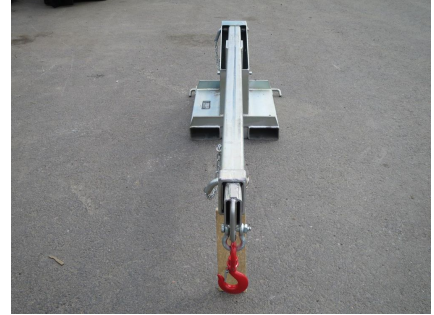

LATEN TRUKIN NOSTOPUOMI KÄÄNNETTÄVÄ

Trukin nostopuomi. Nostopuomin asento muutettavissa. Nostopuomin juuressa trukkipiikeille tupet ja lukitustapit. Maksimi piikkikoko 125x50mm. Puomi säädettävissä viiteen eri pituuteen. Pyörivä nostokoukku. Nostokyky puomin juuresta max2500kg, Pituus piikin juuresta 200cm ja 150cm jatko. Maksimi piikkikoko 130x50mm. Tuppien väli 175mm

1 217,35 € alv 25,5% | 970,00 € alv 0%

TEKNISET TIEDOT

:	2500	:	200
:	3500	:	2000
:	5x300	Vuosimalli:	2024
Kiinnike 1:	trukkipiikki	Tuotekoodi:	TJCL25C
CE-merkintä:	Kyllä	Kokoluokka Min-Max:	1 - 10 ton
Paino:	167.4kg	Kuljetusmitat:	230x60x60cm 0.8 m3

LISÄKUVAT

Type	Max. Ø (kg)	Fork Pocket Size (mm)	Unit Weight (kg)	Safe Working Load (SWL) Per Position (kg/m)							
TACL25	2500	385x65	380	2500/1005	2000/1465	1800/1975	1650/2060	1250/2440	650/2810	380/2100	240/958