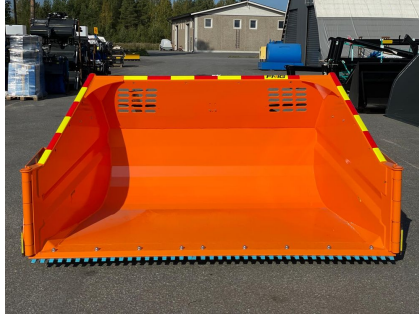

## FMG SIIPILUMIKAUHA 2,6M3 260-460CM

Laadukas kotimainen FMG siipilumikauha. Työleveys 260-455cm. Tilavuus 2,6m3 Vakiovarusteet: hammasterä kauhassa ja verkkoterät siivissä, joustosiivet, Hitsattu Volvo BM sovite. Saatavissa olevat lisävarusteet: sähköventtiili 6/2, paineakku, korokelaidat (lisätilavuus 0,29m3). Kiinnikkeet vaihtamalla myös muihin koneisiin. Soita ja kysy lisää.

### TEKNISET TIEDOT

<b>Työleveys min. (mm):</b>	2600	<b>Työleveys max. (mm):</b>	4600
<b>Tilavuus (m3):</b>	2,6	<b>Joustosiivet:</b>	kyllä
<b>Terät:</b>	Hammasterä /verkkoterät	<b>Vuosimalli:</b>	2025
<b>Leveysluokka:</b>	240cm	<b>Tuotekoodi:</b>	SLK35 Volvo BM
<b>CE-merkintä:</b>	Kyllä	<b>Tilavuusluokka:</b>	1.7m3 kg
<b>Paino:</b>	1100kg	<b>Kuljetusmitat:</b>	330x180x155cm   9.2 m3

LISÄKUVAT

LLP Farm Machinery Group Oy  
Layhde 4 14810  
Iiskemi - Finland  
+358 20 198 4020  
www.fmg.fi

**FMG**  
FARM MACHINERY GROUP

Year 2024

CE 17912

Siipilumikauha / Flipper bucket

Model / Model: SLK35  
Leveys / Width (cm): 273  
Työleveys / Working width (cm): 273-394  
Tilavuus / Capacity (m<sup>3</sup>): 2.6  
Oma paino / Unloaden weight (kg): 1100