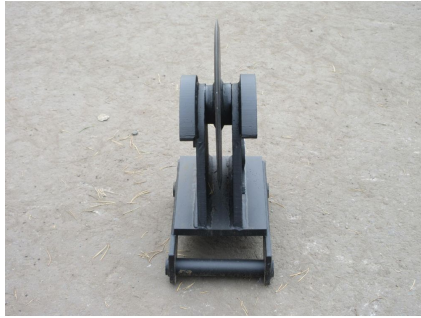

TS Terästyö T. Salminen Oy
Torniläventie 48, 27310 EURA

Paino	
Tilavuus	
Tyyppi	
Sarja nro