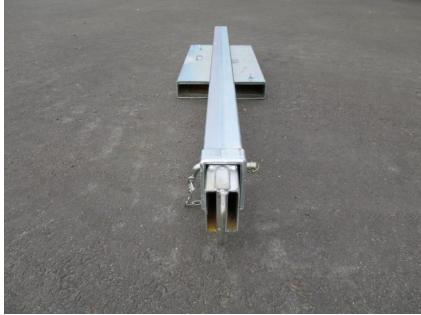

LATEN TRUKIN NOSTOPUOMI SUORA

Trukin nostopuomi. Nostopuomin juuressa trukkiipiikeille tupet. Maksimi piikki koko 170x70mm. Puomi säädettävissä viiteen eri pituuteen. Pyörivä nostokoukku. Nostokyky peruspuumilla max. 4500kg/870mm. Jatkettuna 200kg/3465mm Kts. kuvasta tarkemmat nostoluokat.

978,90 € alv 25,5% | 780,00 € alv 0%

TEKNISET TIEDOT

Kantavuus max.:	4500	Kantavuus jatkettuna:	200
Pituus max.:	3465	Pituus min.:	870
Lukittavat pituudet:	5x380	Vuosimalli:	2025
Leveysluokka:	350cm	Kiinnike 1:	trukkiipiikki
Tuotekoodi:	FJCL45A-01	CE-merkintä:	Kyllä
Kokoluokka Min-Max:	1 - 10 ton	Paino:	145.7kg
Kuljetusmitat:	205x50x25cm 0.3 m3		

LISÄKUVAT

Inner position	Extension(mm)	Capacity (Kg)
①	870	4500
②	1945	1300
③	2325	750
④	2705	560
⑤	3085	380
⑥	3465	200