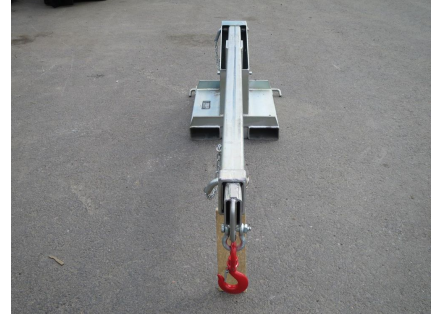

## LATEN TRUKIN NOSTOPUOMI KÄÄNNETTÄVÄ

Trukin nostopuomi. Nostopuomin asento muutettavissa. Nostopuomin juuressa trukkiipiikeille tupet ja lukitustapit. Maksimi piikkikoko 125x50mm. Puomi säädettävissä viiteen eri pituuteen. Pyörivä nostokoukku. Nostokyky puomin juuresta max2500kg, Pituus piikin juuresta 200cm ja 150cm jatko. Maksimi piikkikoko 130x50mm. Tuplien väli 175mm

### TEKNISET TIEDOT

:	2500	:	200
:	3500	:	2000
:	5x300	<b>Vuosimalli:</b>	2024
<b>Kiinnike 1:</b>	trukkiipiikki	<b>Tuotekoodi:</b>	TJCL25C
<b>CE-merkintä:</b>	Kyllä	<b>Kokoluokka Min-Max:</b>	1 - 10 ton
<b>Paino:</b>	167.4kg	<b>Kuljetusmitat:</b>	230x60x60cm   0.8 m3

LISÄKUVAT

Type	Max. Qv. (kg)	Fork Pocket Size (mm)	Unit Weight (kg)	Safe Working Load (SWL) Per Position (kg/m)							
TACL25	2500	385x65	380	2500/1005	2000/1465	1800/1975	1650/2060	1250/2440	650/2810	380/2100	240/1598