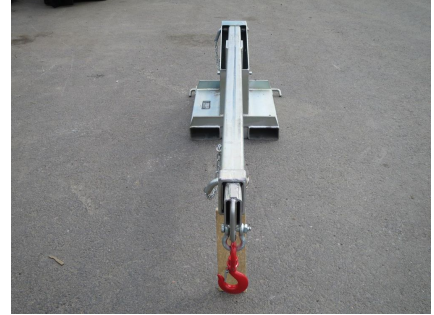

LATEN TRUKIN NOSTOPUOMI KÄÄNNETTÄVÄ

Trukin nostopuomi. Nostopuomin asento muutettavissa. Nostopuomin juuressa trukkipiikeille tupet ja lukitustapit. Maksimi piikkikoko 125x50mm. Puomi säädettävissä viiteen eri pituuteen. Pyörivä nostokoukku. Nostokyky puomin juuresta max2500kg, Pituus piikin juuresta 200cm ja 150cm jatko. Maksimi piikkikoko 130x50mm. Tuppien väli 175mm

1 217,35 € alv 25,5% | 970,00 € alv 0%

TEKNISET TIEDOT

:	2500	:	200
:	3500	:	2000
:	5x300	Vuosimalli:	2025
Kiinnike 1:	trukkipiikki	Tuotekoodi:	TJCL25C
CE-merkintä:	Kyllä	Kokoluokka Min-Max:	1 - 10 ton
Paino:	167.4kg	Kuljetusmitat:	230x60x60cm 0.8 m3

LISÄKUVAT

Type	Max. Ø (kg)	Fork Pocket Size (mm)	Unit Weight (kg)	Safe Working Load (SWL) Per Position (kg/m)							
TKL125	2500	385x65	380	2500/1005	2000/1465	1800/1975	1650/2060	1250/2440	650/2810	380/2100	240/958