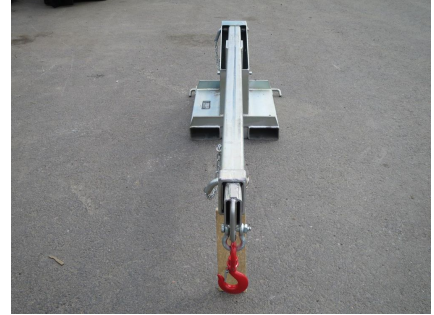

LATEN TRUKIN NOSTOPUOMI KÄÄNNETTÄVÄ

Trukin nostopuomi. Nostopuomin asento muutettavissa. Nostopuomin juuressa trukkipiikeille tupet ja lukitustapit. Maksimi piikkikoko 125x50mm. Puomi säädettävissä viiteen eri pituuteen. Pyörivä nostokoukku. Nostokyky puomin juuresta max2500kg, Pituus piikin juuresta 200cm ja 150cm jatko. Maksimi piikkikoko 130x50mm. Tuppien väli 175mm

1 217,35 € alv 25,5% | 970,00 € alv 0%

TEKNISET TIEDOT

:	2500	:	200
:	3500	:	2000
:	5x300	Vuosimalli:	2025
Kiinnike 1:	trukkipiikki	Tuotekoodi:	TJCL25C
CE-merkintä:	Kyllä	Kokoluokka Min-Max:	1 - 10 ton
Paino:	167.4kg	Kuljetusmitat:	230x60x60cm 0.8 m3

LISÄKUVAT

Type	Max. Qv. (kg)	Fork Pocket Size (mm)	Unit Weight (kg)	Safe Working Load (SWL) Per Position (kg/m)							
TACL25	2500	385x65	380	2500/1005	2000/1465	1800/1975	1650/2060	1250/2440	650/2810	380/2100	240/1598