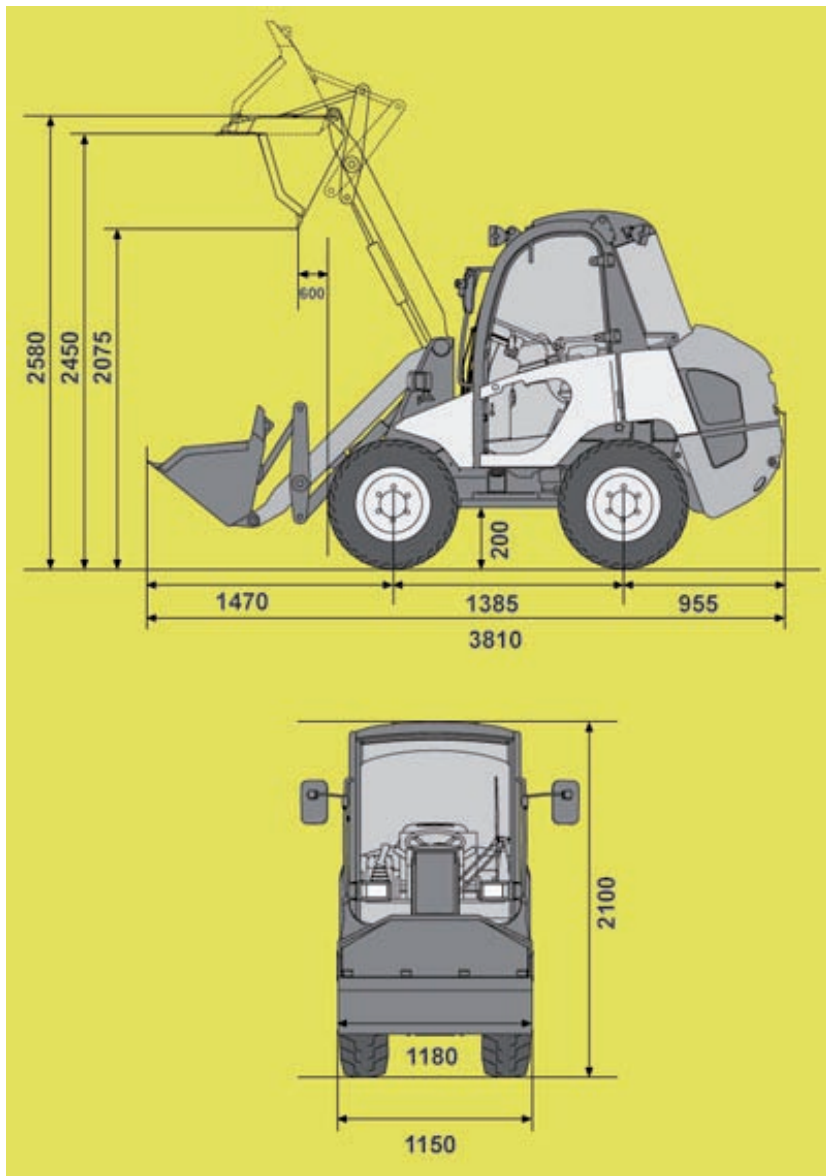

KRAMER

Allrad 180

Kramer Allrad 180

Tekniset tiedot:

Painot ja mitat:

Korkeus (mm).....	2100
Leveys (mm).....	1150
Paino (kg).....	1860
Nostokorkeus trukkihaaruk. (mm)...	2450
Moottori:	
Moottori.....	Yanmar 3TNE88
Teho (kW/hv/rpm).....	27/37/3000
Ajonopeus (km/h).....	20
Muut tiedot:	
Kääntösäde (mm).....	1940
Siirrettävä hyötykuorma (kg).....	950
Kauhan koko (m3).....	0,3-0,4