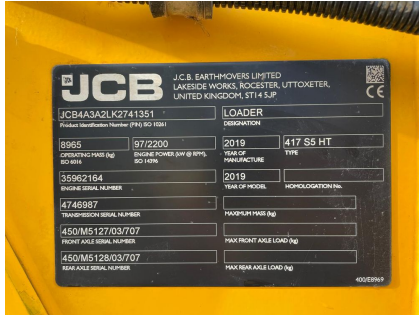

JCB 417 HT WHEEL LOADER

JCB 417 HT pyöräkuormaaja. Vain 1460h ajettu! Pienet tunnit ja hyvät varusteet. Michelinin 20.5 R25 renkailla. Varusteita: Pikakiinnike, lisähydrauliikka, ledtyövalot, ilmastointi, ajovalot, peruutuskamera ym.

123 380,00 € alv 24% | 99 500,00 € alv 0%

TEKNISET TIEDOT

| | | | |
|-----------------------|--|--------------------|-----------------------|
| Vuosimalli: | 2019 | s/n: | JCB4A3A2AK274 1351 |
| Käyttötunnit: | 1460 | Tuotekoodi: | JCB 417 HT |
| CE-merkintä: | Kyllä | Paino: | 8965kg |
| Kuljetusmitat: | 629x233x308cm 45.1 m ³ | | |

LISÄKUVAT

| | | | |
|--|---|-----------------------------|-----------------------------|
| JCB J.C.B. EARTHMOVERS LIMITED LAKESIDE WORKS, ROCHESTER, UTTOXETER, UNITED KINGDOM, ST14 5LP | | | |
| JCB4A3AZLK2741351 Machine Identification Number (P18) ISO 15951 | | LOADER Designation | |
| 8985 Contracting Phase (kg) ISO 15951 | 07/2000 Engine Power (kW) @ RPM, ISO 1498 | 2019 Year of Manufacture | 417 S5 HT Type |
| 35982164 Rear Axle Serial Number | 4748987 Transmission Serial Number | 2019 Year of Model | ISO 1498 Horsepower (kW) |
| 450/MS127/03/707 Rear Axle Serial Number | 450/MS127/03/707 Rear Axle Serial Number | | |
| 450/MS128/03/707 Rear Axle Serial Number | | | |