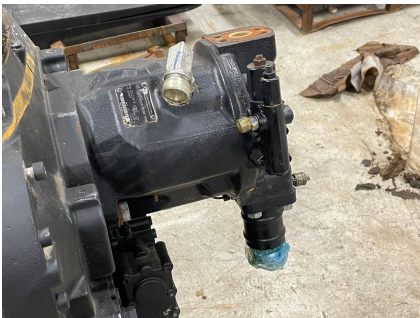

## JCB 413 ZF TRANSMISSION TYPE. 6 WG 115, PART LIST NO. 4656006133

ZF vaihdelaatikko, Type: 6 WG 115, Part list No: 4656006133, Ollut JCB 413 koneessa.

**10 667,50 € alv 25,5% | 8 500,00 € alv 0%**

### TEKNISET TIEDOT

<b>Tuotekoodi:</b>	Vaihdelaatikko (Type. 6 WG 115, Part list No. 4656006133)	<b>CE-merkintä:</b>	Kyllä
--------------------	--	---------------------	-------

### LISÄKUVAT

JCB © BAUMFORD EXCAVATORS LTD  
REGISTERED IN GREAT BRITAIN  
CNR: 400/A8144  
TYP: ALA10V01DPR1/3R-VSE42N00-S0499  
SN: 35420975 [7201] Rotation:  m 35 kg  
FD: 2018W17 1R 150 kW  
Made in Germany