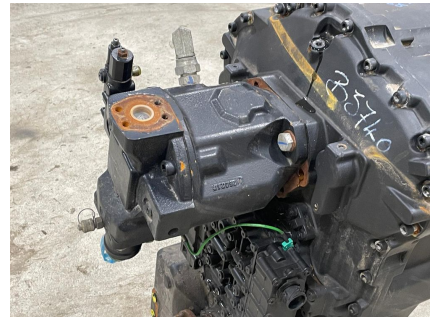

## JCB 413 ZF TRANSMISSION TYPE. 6 WG 115, PART LIST NO. 4656006133

ZF vaihdelaatikko, Type: 6 WG 115, Part list No: 4656006133, Ollut JCB 413 koneessa.

**10 667,50 € alv 25,5% | 8 500,00 € alv 0%**

### TEKNISET TIEDOT

<b>Tuotekoodi:</b>	Vaihdelaatikko (Type. 6 WG 115, Part list No. 4656006133)	<b>CE-merkintä:</b>	Kyllä
--------------------	--	---------------------	-------

### LISÄKUVAT

JCB © BAUMFORD EXCAVATORS LTD  
REGISTERED IN GREAT BRITAIN  
CNR: 400/A8144  
TYP: ALA10V01DPR1/3R-VSE42N00-S0499  
SN: 35420975 [7201] Rotation:  m 35 kg  
FD: 2018W17 1R 150 kW  
Made in Germany