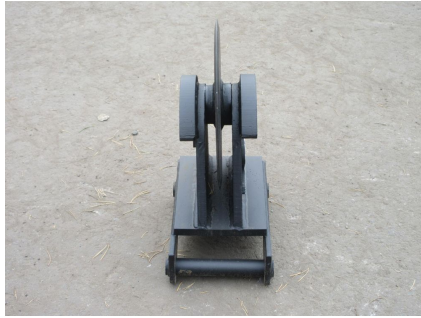

TS Terästyö T. Salminen Oy
Tornijärventie 48, 27310 EURA

Paino	
Tilavuus	
Tyyppi	
Sarja nro