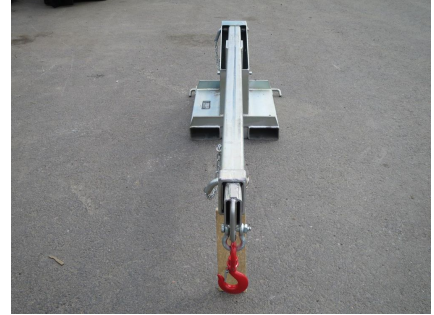

LATEN FORKLIFT CRANE JIB

Trukin nostopuomi. Nostopuomin asento muutettavissa. Nostopuomin juuressa trukkipiikeille tupet ja lukitustapit. Maksimi piikkikoko 125x50mm. Puomi säädettävissä viiteen eri pituuteen. Pyörivä nostokoukku. Nostokyky puomin juuresta max2500kg, Pituus piikin juuresta 200cm ja 150cm jatko. Maksimi piikkikoko 130x50mm. Tuppien väli 175mm

1 217,35 € alv 25,5% | 970,00 € alv 0%

TEKNISET TIEDOT

:	2500	:	200
:	3500	:	2000
:	5x300	Vuosimalli:	2025
Kiinnike 1:	trukkipiikki	Tuotekoodi:	TJCL25C
CE-merkintä:	Kyllä	Kokoluokka Min-Max:	1 - 10 ton
Paino:	167.4kg	Kuljetusmitat:	230x60x60cm 0.8 m3

LISÄKUVAT

Type	Max. Chd. (kg)	Fork Size (mm)	Unit Weight (kg)	Safe Working Load (SWL) Per Position (kg/m)							
LK125	2500	385x65	380	2500/1005	2000/1465	1800/1975	1650/2060	1250/2440	650/2810	380/2100	240/1980