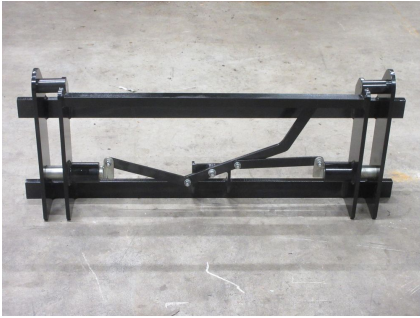

- QUICK HITCH ADAPTER 0-KRAMER MEK. LMG

0- Kramer 380-580 pikakiinnike.

903,60 € alv 25,5% | 720,00 € alv 0%

TEKNISET TIEDOT

Vuosimalli:	2024	Kiinnike 1:	0
Kiinnike 2:	-Kramer 380-580	Tuotekoodi:	0 - Kramer 380-580 mek. LMG
Tunniste:	K36C kg	Paino:	54kg
Kuljetusmitat:	82x48x15cm 0,1 m3		

LISÄKUVAT

Malli		CE
Valmistenumero		
KK/ vuosi		
Paino(kg)		
Kantavuus(kg/mm)	2500	
Valmistaja: LIEM CO., LTD 364000 Fujian		LATENKONE Maahantuoja: LATENKONE 63610 Tuuri FINLAND