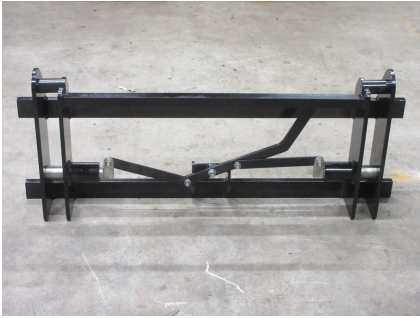

Malli		CE
Valmistenumero		
KK/ vuosi		
Paino(kg)		
Kantavuus(kg/mm)	2500	
Valmistaja: LIEM CO., LTD 364000 Fujian		LATENKONE Maahantuoja: LATENKONE 63610 Tuuri FINLAND