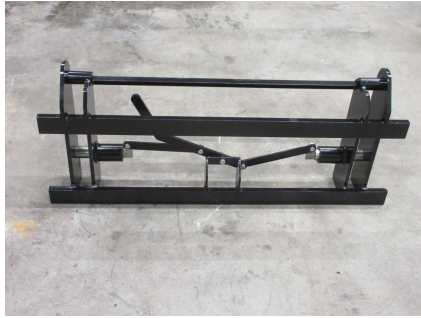

Malli		CE
Valmistenumero		
KK/ vuosi		
Paino(kg)		
Kantavuus(kg/mm)	2500	
Valmistaja: LIEM CO., LTD 364000 Fujian		LATENKONE Maahantuoja: LATENKONE 63610 Tuuri FINLAND