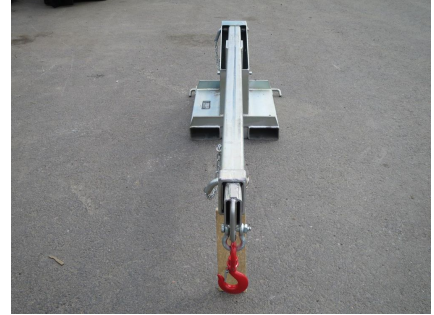

LATEN FORKLIFT CRANE JIB

Trukin nostopuomi. Nostopuomin asento muutettavissa. Nostopuomin juuressa trukkipiikeille tupet ja lukitustapit. Maksimi piikkikoko 125x50mm. Puomi säädettävissä viiteen eri pituuteen. Pyörivä nostokoukku. Nostokyky puomin juuresta max2500kg, Pituus piikin juuresta 200cm ja 150cm jatko. Maksimi piikkikoko 130x50mm. Tuppien väli 175mm

1 217,35 € alv 25,5% | 970,00 € alv 0%

TEKNISET TIEDOT

:	2500	:	200
:	3500	:	2000
:	5x300	Vuosimalli:	2024
Kiinnike 1:	trukkipiikki	Tuotekoodi:	TJCL25C
CE-merkintä:	Kyllä	Kokoluokka Min-Max:	1 - 10 ton
Paino:	167.4kg	Kuljetusmitat:	230x60x60cm 0.8 m3

LISÄKUVAT

Type	Max. Qv. (kg)	Fork Size (mm)	Pocket Size (mm)	Unit Weight (kg)	Safe Working Load (SWL) Per Position (kg/m)						
TACL25	2500	385x65	380	2500/1005	2000/1465	1800/1975	1650/2060	1250/2440	650/2810	380/2100	240/1598