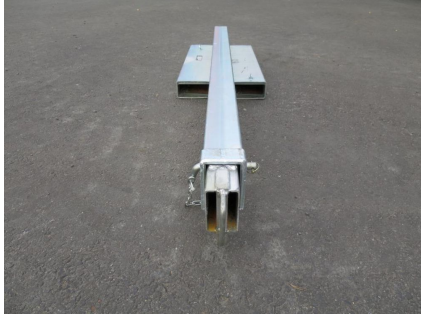

LISÄKUVAT

Inner position	Extension(mm)	Capacity (Kg)
①	870	4500
②	1945	1300
③	2325	750
④	2705	560
⑤	3085	380
⑥	3465	200