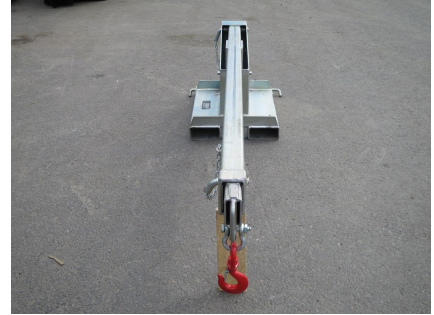

LATEN FORKLIFT CRANE JIB

Trukin nostopuomi. Nostopuomin asento muutettavissa. Nostopuomin juuressa trukkipiikeille tupet ja lukitustapit. Maksimi piikkikoko 125x50mm. Puomi säädettävissä viiteen eri pituuteen. Pyörivä nostokoukku. Nostokyky puomin juuresta max2500kg, Pituus piikin juuresta 200cm ja 150cm jatko. Maksimi piikkikoko 130x50mm. Tuppien väli 175mm

1 217,35 € alv 25,5% | 970,00 € alv 0%

TEKNISET TIEDOT

:	2500	:	200
:	3500	:	2000
:	5x300	Vuosimalli:	2024
Kiinnike 1:	trukkipiikki	Tuotekoodi:	TJCL25C
CE-merkintä:	Kyllä	Kokoluokka Min-Max:	1 - 10 ton
Paino:	167.4kg	Kuljetusmitat:	230x60x60cm 0.8 m3

LISÄKUVAT

Type	Max. Qv. (kg)	Fork Pocket Size (mm)	Unit Weight (kg)	Safe Working Load (SWL) Per Position (kg/m)							
TACL25	2500	385x65	380	2500/1005	2000/1465	1800/1975	1650/2060	1250/2440	650/2810	380/2100	240/958