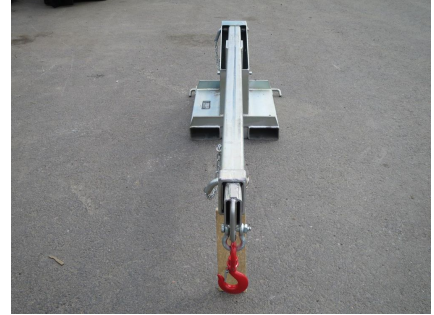

LATEN FORKLIFT CRANE JIB

Trukin nostopuomi. Nostopuomin asento muutettavissa. Nostopuomin juuressa trukkipiikeille tupet ja lukitustapit. Maksimi piikkikoko 125x50mm. Puomi säädettävissä viiteen eri pituuteen. Pyörivä nostokoukku. Nostokyky puomin juuresta max2500kg, Pituus piikin juuresta 200cm ja 150cm jatko. Maksimi piikkikoko 130x50mm. Tuppien väli 175mm

1 217,35 € alv 25,5% | 970,00 € alv 0%

TEKNISET TIEDOT

:	2500	:	200
:	3500	:	2000
:	5x300	Vuosimalli:	2024
Kiinnike 1:	trukkipiikki	Tuotekoodi:	TJCL25C
CE-merkintä:	Kyllä	Kokoluokka Min-Max:	1 - 10 ton
Paino:	167.4kg	Kuljetusmitat:	230x60x60cm 0.8 m3

LISÄKUVAT

Type	Max. Ø (mm)	Fork Pocket Size (mm)	Unit Weight (kg)	Safe Working Load (SWL) Per Position (kg/m)							
LK125	2500	180x65	180	2500/1005	2000/1465	1800/1975	1650/2060	1250/2440	650/2810	380/3200	240/3580