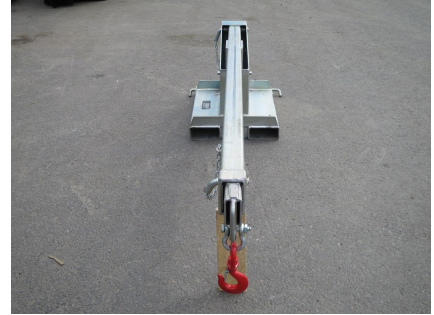

## LATEN FORKLIFT CRANE JIB

Trukin nostopuomi. Nostopuomin asento muutettavissa. Nostopuomin juuressa trukkipiikeille tupet ja lukitustapit. Maksimi piikkikoko 125x50mm. Puomi säädettävissä viiteen eri pituuteen. Pyörivä nostokoukku. Nostokyky puomin juuresta max2500kg, Pituus piikin juuresta 200cm ja 150cm jatko. Maksimi piikkikoko 130x50mm. Tuppien väli 175mm

### TEKNISET TIEDOT

:	2500	:	200
:	3500	:	2000
:	5x300	<b>Vuosimalli:</b>	2025
<b>Kiinnike 1:</b>	trukkipiikki	<b>Tuotekoodi:</b>	TJCL25C
<b>CE-merkintä:</b>	Kyllä	<b>Kokoluokka Min-Max:</b>	1 - 10 ton
<b>Paino:</b>	167.4kg	<b>Kuljetusmitat:</b>	230x60x60cm   0.8 m3

LISÄKUVAT

Type	Max. Qv. (kg)	Fork Pocket Size (mm)	Unit Weight (kg)	Safe Working Load (SWL) Per Position (kg/m)							
TACL25	2500	385x65	380	2500/1005	2000/1465	1800/1975	1650/2060	1250/2440	650/2810	380/2100	240/1980