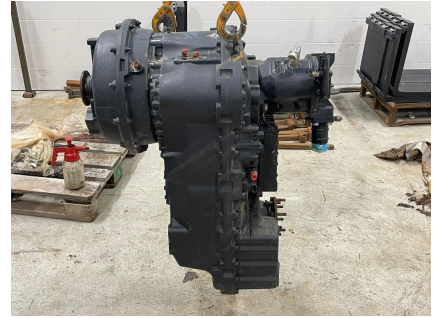

JCB 413 ZF TRANSMISSION TYPE. 6 WG 115, PART LIST NO. 4656006133

ZF vaihdelaatikko, Type: 6 WG 115, Part list No: 4656006133, Ollut JCB 413 koneessa.

10 667,50 € alv 25,5% | 8 500,00 € alv 0%

TEKNISET TIEDOT

Tuotekoodi:	Vaihdelaatikko (Type. 6 WG 115, Part list No. 4656006133)	CE-merkintä:	Kyllä
--------------------	--	---------------------	-------

LISÄKUVAT

JCB © BAUMFORD EXCAVATORS LTD
REGISTERED IN GREAT BRITAIN
CNR: 400/A8144
TYP: ALA10V01DPR1/3R-VSE42N00-S0499
SN: 35420975 [7201] Rotation: ↻
FD: 2018W17 m 35 kg
13R 150 kW
Model 21
Made in Germany