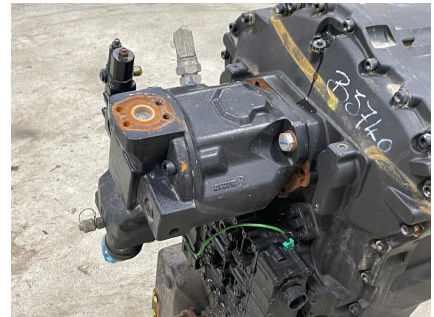

JCB 413 ZF TRANSMISSION TYPE. 6 WG 115, PART LIST NO. 4656006133

ZF vaihdelaatikko, Type: 6 WG 115, Part list No: 4656006133, Ollut JCB 413 koneessa.

10 667,50 € alv 25,5% | 8 500,00 € alv 0%

TEKNISET TIEDOT

Tuotekoodi:	Vaihdelaatikko (Type. 6 WG 115, Part list No. 4656006133)	CE-merkintä:	Kyllä
--------------------	--	---------------------	-------

LISÄKUVAT

JCB © BAUMFORD EXCAVATORS LTD
REGISTERED IN GREAT BRITAIN
CNR: 400/A8144
TYP: ALA10V01DPR1/3R-VSE42N00-S0499
SN: 35420975 [7201] Rotation: ↻
FD: 2018W17 m 35 kg
13R 150 kW
Model 21
Made in Germany