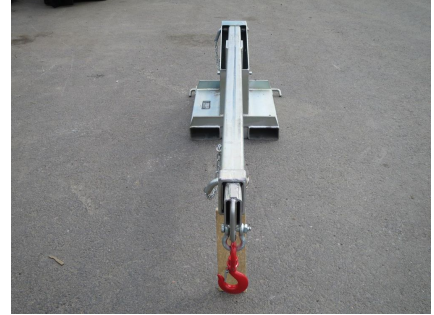

LATEN FORKLIFT CRANE JIB

Trukin nostopuomi. Nostopuomin asento muutettavissa. Nostopuomin juuressa trukkipiikeille tupet ja lukitustapit. Maksimi piikkikoko 125x50mm. Puomi säädettävissä viiteen eri pituuteen. Pyörivä nostokoukku. Nostokyky puomin juuresta max2500kg, Pituus piikin juuresta 200cm ja 150cm jatko. Maksimi piikkikoko 130x50mm. Tuppien väli 175mm

1 217,35 € alv 25,5% | 970,00 € alv 0%

TEKNISET TIEDOT

:	2500	:	200
:	3500	:	2000
:	5x300	Vuosimalli:	2024
Kiinnike 1:	trukkipiikki	Tuotekoodi:	TJCL25C
CE-merkintä:	Kyllä	Kokoluokka Min-Max:	1 - 10 ton
Paino:	167.4kg	Kuljetusmitat:	230x60x60cm 0.8 m3

LISÄKUVAT

Type	Max. Qv. (kg)	Fork Pocket Size (mm)	Unit Weight (kg)	Safe Working Load (SWL) Per Position (kg/m)							
TKL125	2500	380x65	380	2500/1005	2000/1465	1800/1975	1650/2060	1250/2440	650/2810	380/2100	240/1980