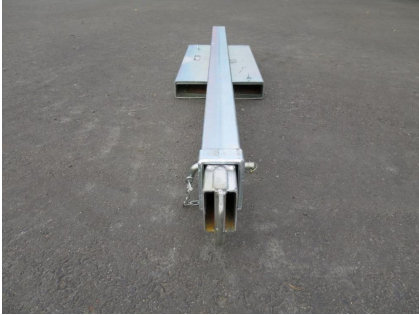

LATEN FORKLIFT CRANE JIB 350CM

Trukin nostopuomi. Nostopuomin juuressa trukkiipiikeille tupet. Maksimi piikki koko 170x70mm. Puomi säädettävissä viiteen eri pituuteen. Pyörivä nostokoukku. Nostokyky peruspuumilla max. 4500kg/870mm. Jatkettuna 200kg/3465mm Kts. kuvasta tarkemmat nostoluokat.

978,90 € alv 25,5% | 780,00 € alv 0%

TEKNISET TIEDOT

:	4500	:	200
:	3465	:	870
:	5x380	Vuosimalli:	2024
Leveysluokka:	350cm	Kiinnike 1:	trukkiipiikki
Tuotekoodi:	FJCL45A-01	CE-merkintä:	Kyllä
Kokoluokka Min-Max:	1 - 10 ton	Paino:	145.7kg
Kuljetusmitat:	205x50x25cm 0.3 m ³		

LISÄKUVAT

Inner position	Extension(mm)	Capacity (Kg)
①	870	4500
②	1945	1300
③	2325	750
④	2705	560
⑤	3085	380
⑥	3465	200